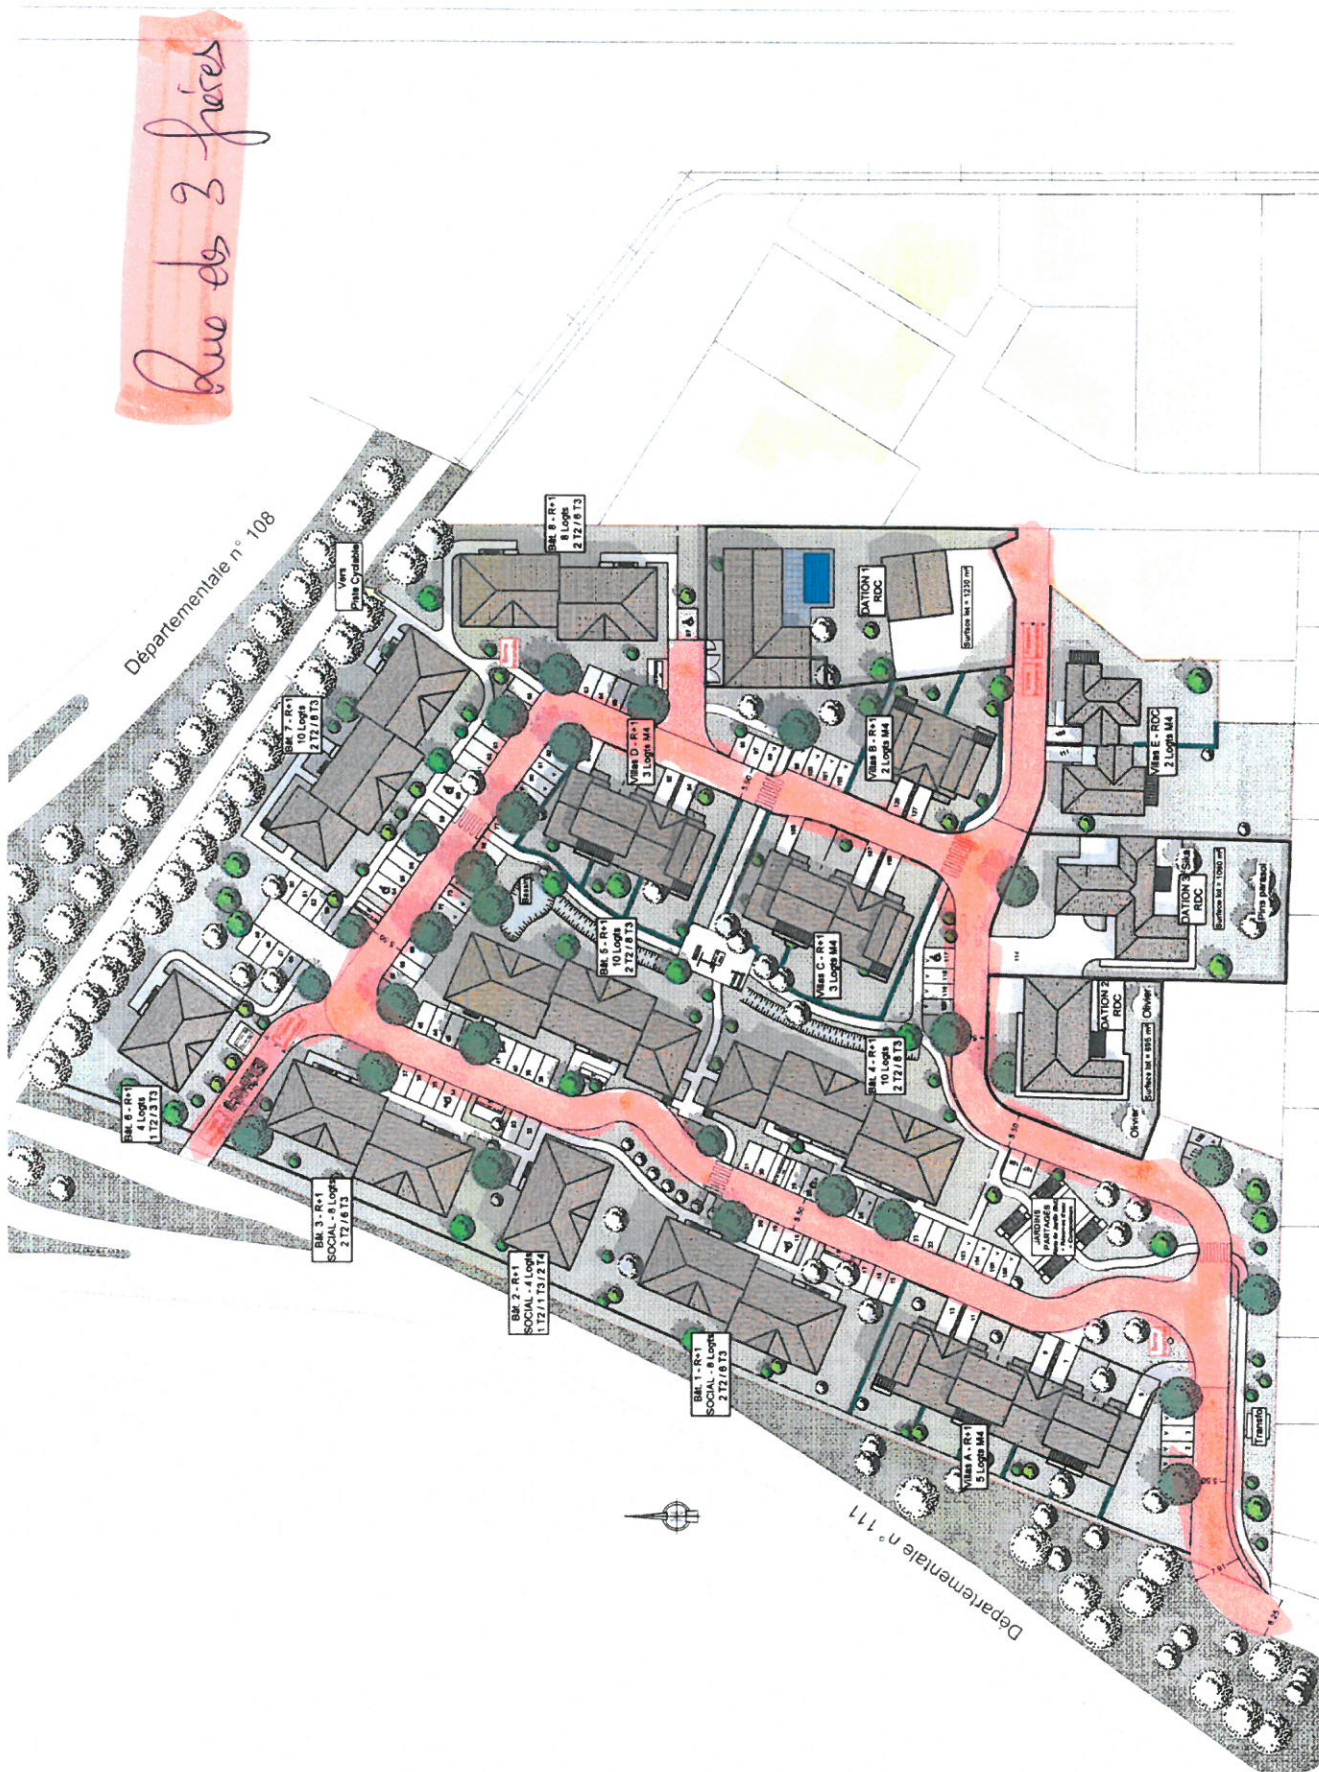

AR Prefecture

017-211703913-20221019-20221075-DE
 Reçu le 21/10/2022

avec des 3 forêts

SCCV Esprit Village 7 Allée de Ghibléou - 64100 BAYONNE 64100 Bayonne	S2H Architecture Allée de Ghibléou - 64100 BAYONNE Tel : 05 54 03 03 05	Construction d'un Ensemble Immobilier de 80 Logements	Route de DOMPIERRE 17220 SAINT-ROGATIEN	AVANT - PROJET	Echelle: 1/800	PLAN DE MASSE PROJET	03	Dossier n° 17-20-009 30.09.2022
---	---	---	--	----------------	-------------------	-------------------------	----	------------------------------------